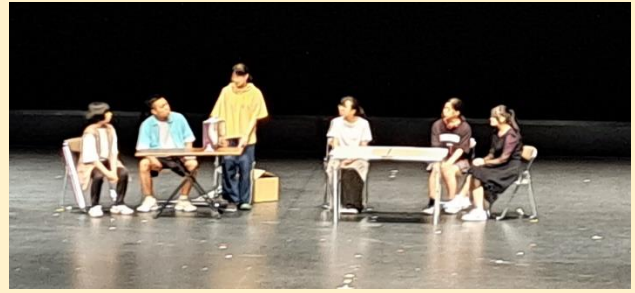

# 安城高校 演劇部

こんにちは。安城高校演劇部です。

演劇部では、夏休みに入った7月22日（土）に西三河第二地区大会が知立市にあるパティオ池鯉鮒で行われ、上演を無事に終えることができました。台本は「ひかりのまち」（作：秋助）を上演しました。キャストだけでなく、裏方である舞台監督・照明・音響・小道具も全員で協力して良い劇を作ることができました。

残念ながら県大会出場は叶いませんでしたが、今年度は新型コロナウイルス感染症の制限もなく、生徒の家族や友人、一般の方にも観劇していただくことができ、コロナ禍でしか舞台の経験がなかった生徒にとって、多くの観客が来てくださったことは実りある経験になったと思います。次は、12月下旬に冬の大会（地区合同発表会）が予定されています。これから、台本や役者を決め、練習に励んでより良い演劇づくりに努めていきたいと思っています。

## ○活動内容

日々の練習では、発声練習や早口言葉だけでなく、体幹トレーニングや足上げ腹筋など運動部のようなことも行っています！

演技の練習では、台本と役を決めて行うものもありますが、即興劇もやっています。各自の発想力・柔軟性が試されるものですが、今後の演技に生かす大事な練習です。また、裏方の仕事である音響機器や照明の使い方等も勉強しています。裏方に興味がある人も一度見に来てみてください。

ダンスが好きな部員もおり、ダンスの練習も行っています。曲に合わせて即興で踊るこ